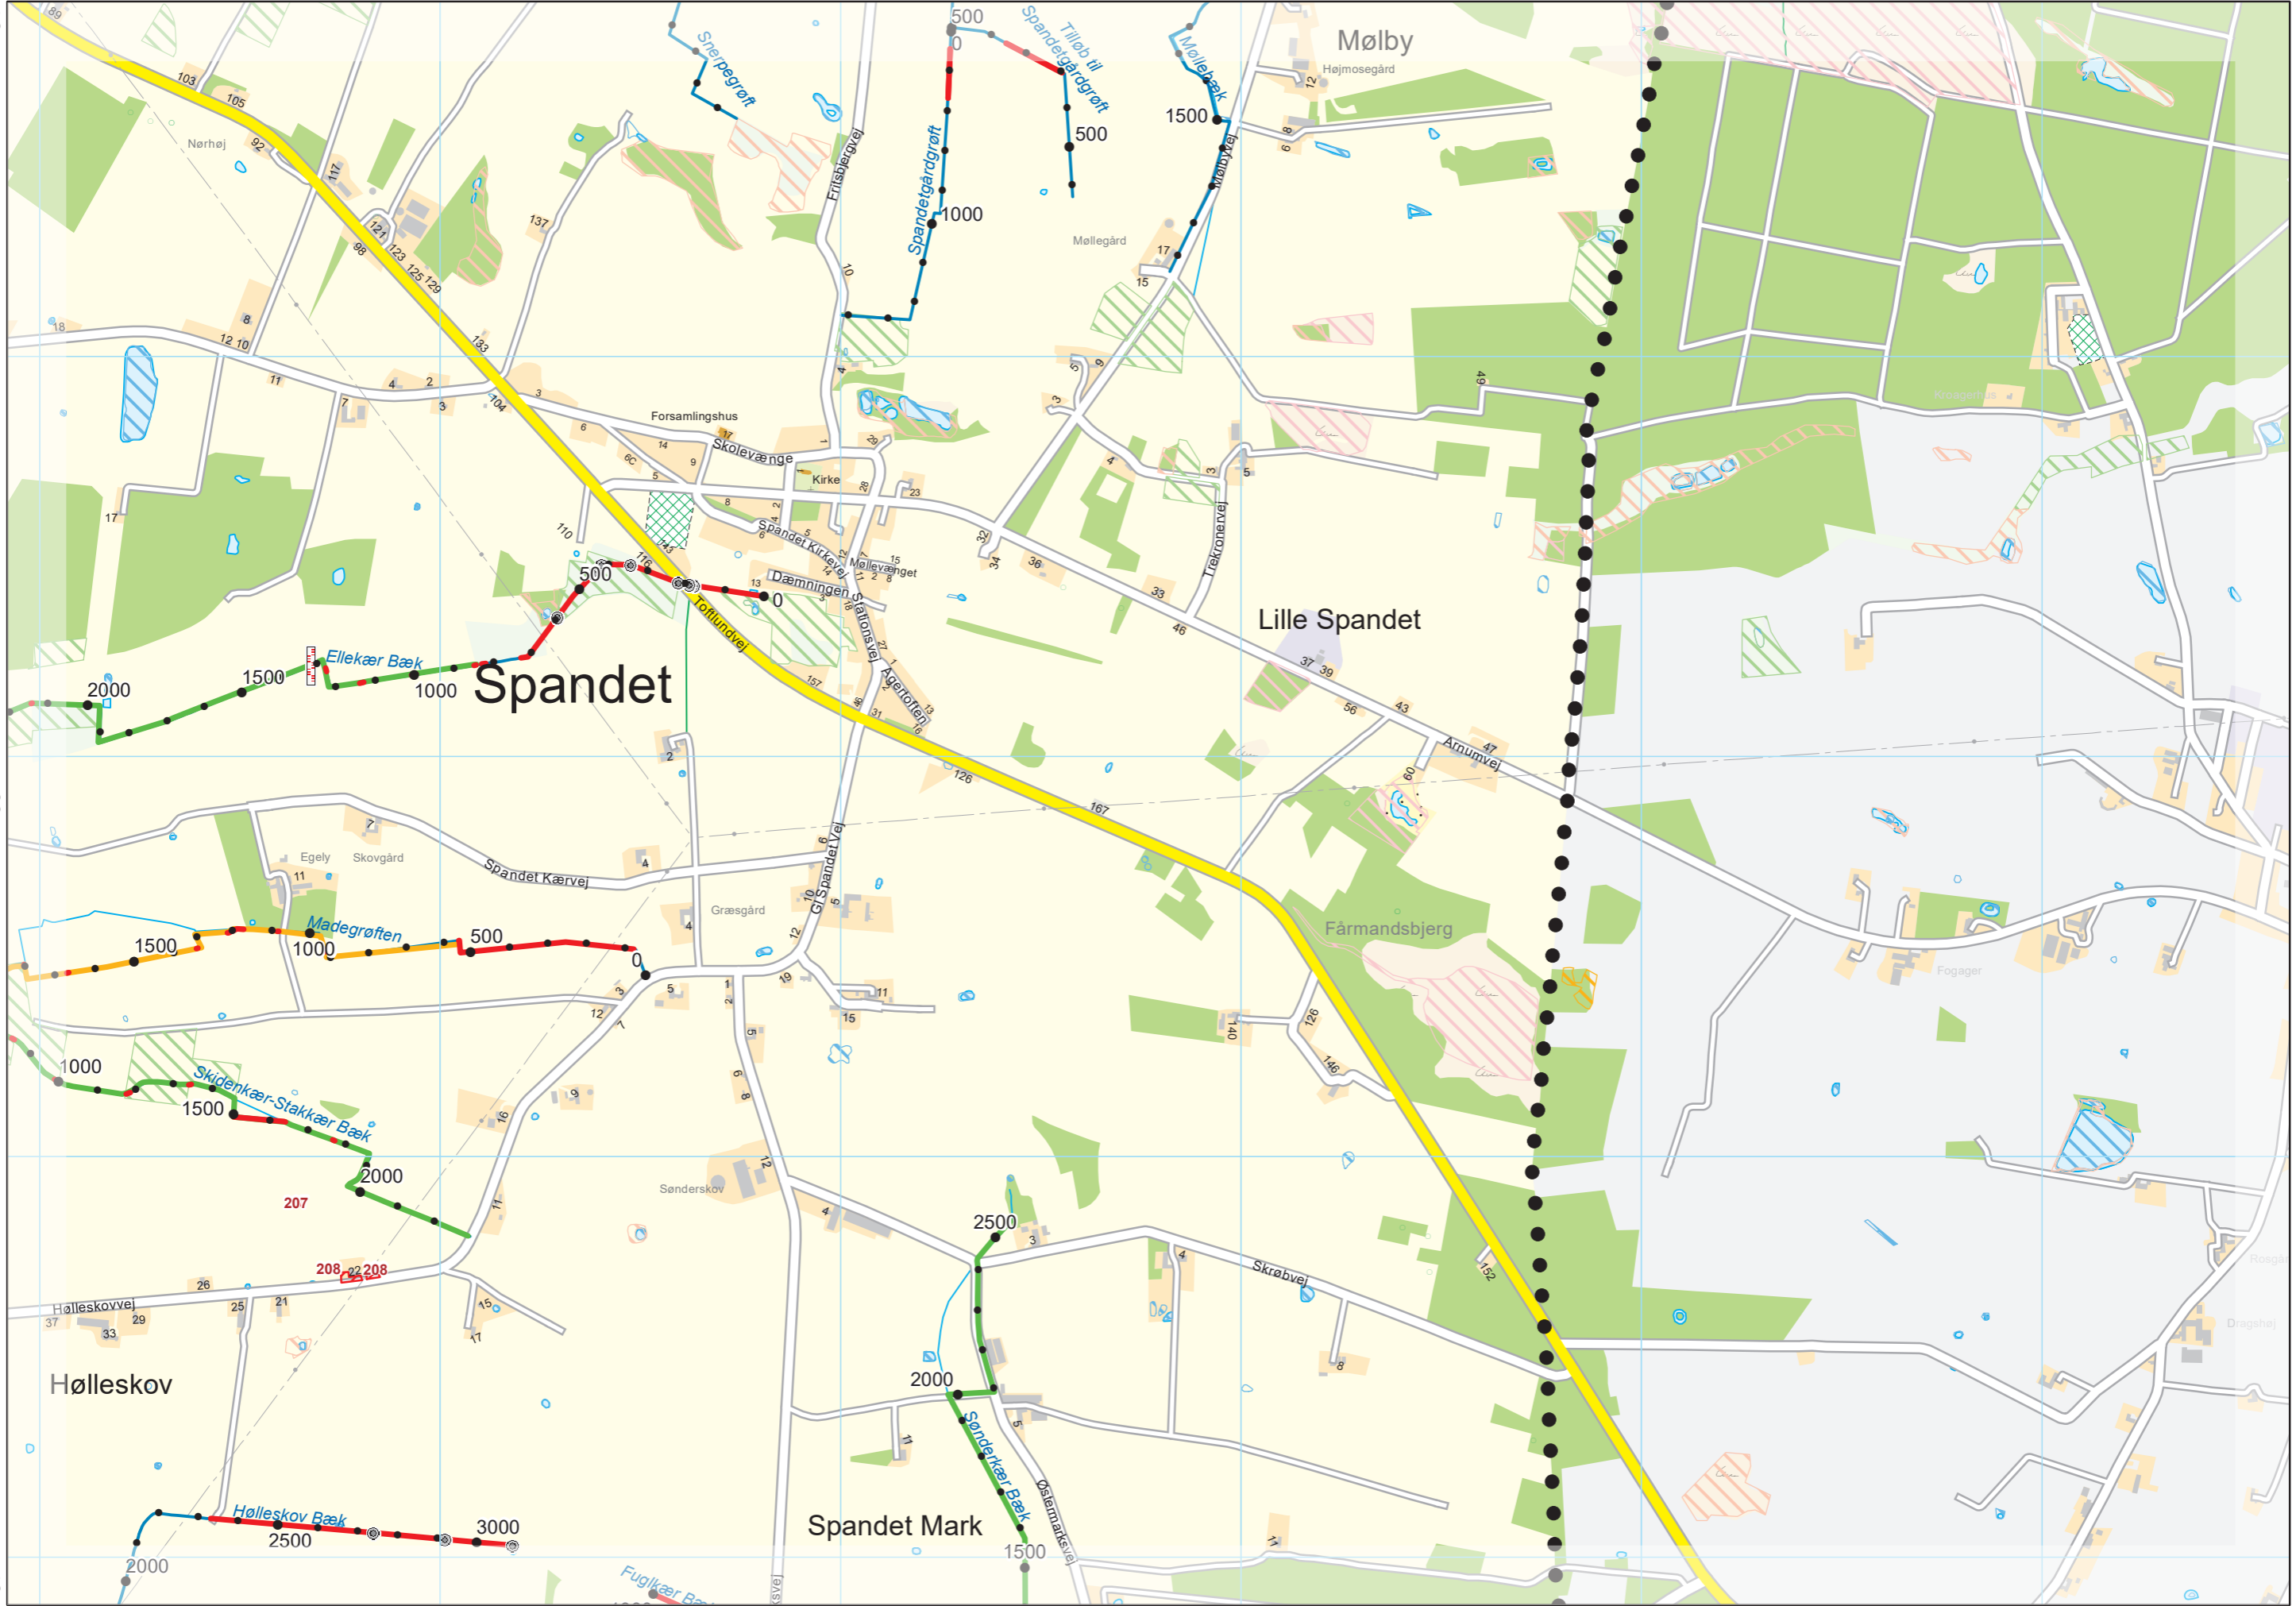

58

0 500 1.000 m

1:15.000

Kort 57

55

AF

AG

AH